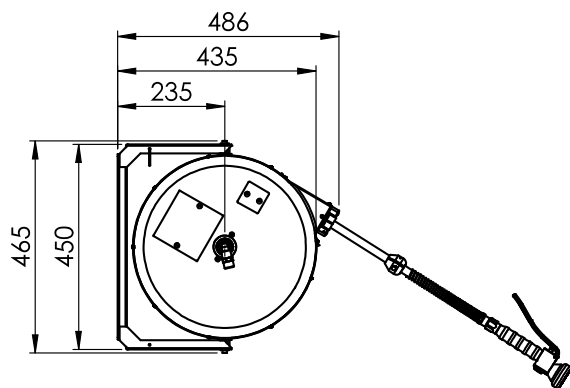

Příslušenství MaxiReel samonavíjecí hadice s pistolí, 10m

POL. #: _____

MODEL #: _____

PROJEKT # _____

SIS # _____

AIA # _____

855320 (MRM10)

Maxireel - samonavíjecí hadice s pistolí, 10m, 1/2". Pro instalaci na zeď. Provozní teplota koncové pistole do 40°C, hadice do 90°C. V případě potřeby používání vody s teplotou nad 40°C (max. do 90°C) lze objednat i provedení koncovky do 90°C.

Konstrukce

- Hadicový naviják v uzavřeném nerezovém bubnu.
- Konstrukce bubnu výhradně z ušlechtilé nerez oceli AISI 304.
- Pružinový navíječ hadice je vybaven blokovačím mechanismem.
- Naviják je opatřen nerezovým otočným držákem pro montáž na zeď.
- Provozní tlak: min. 1 bar / max. 9 barů.
- Průtok vody: 13,5 l/min při tlaku 3 bary.

SCHVÁLENO: _____

Zepředu

Boční

CW11 = Napojení studené vody 1

Shora

Voda:

Voda SV/TV velikost trubky:

855320 (MRM10) G ½

Tlak, bar Min/Max: 1

Hlavní informace

Vnější rozměry, Šířka	150 mm
Vnější rozměry, Hloubka	486 mm
Vnější rozměry, Výška	465 mm
Netto váha:	14.43 kg

 Příslušenství
 MaxiReel samonavíjecí hadice s pistolí, 10m