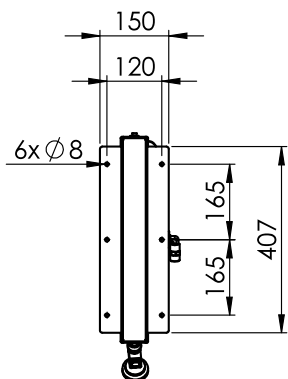

Příslušenství MaxiReel samonavíjecí hadice s pistolí, 10m

POL. #: _____

MODEL #: _____

PROJEKT # _____

SIS # _____

AIA # _____

855320 (MRM10)

Maxireel - samonavíjecí hadice s pistolí, 10m, 1/2". Pro instalaci na zeď. Provozní teplota koncové pistole do 40°C, hadice do 90°C. V případě potřeby používání vody s teplotou nad 40°C (max. do 90°C) lze objednat i provedení koncovky do 90°C.

Zkrácená specifikace

Položka č. _____

Pro instalaci na zeď.

Provozní teplota koncové pistole do 40°C, hadice do 90°C.

Hlavní funkce a vlastnosti

- Gumová hadice se stříkáckou pistolí: provozní teplota koncové pistole do 40°C, hadice do 90°C. V případě potřeby používání vody s teplotou nad 40°C (max. do 90°C) lze objednat i provedení koncovky do 90°C.
- Odnímatelná stříkácká pistole s plastovou rukojetí a nastavitelným paprskem vody.
- Délka hadice: 10m.
- Max. provozní teplota vody: hadice do 90°C, pistole do 40°C (lze objednat i pro 90°C).

SCHVÁLENO: _____

Zepředu

Boční

CW11 = Napojení studené vody 1

Shora

Voda:

Voda SV/TV velikost trubky:

855320 (MRM10) G ½

Tlak, bar Min/Max: 1

Hlavní informace

Vnější rozměry, Šířka	150 mm
Vnější rozměry, Hloubka	486 mm
Vnější rozměry, Výška	465 mm
Netto váha:	14.43 kg

 Příslušenství
 MaxiReel samonavíjecí hadice s pistolí, 10m