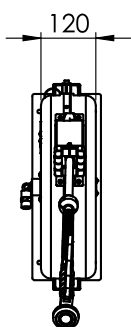

Zkrácená specifikace

Položka č. _____

Pro instalaci na zeď.

Provozní teplota koncové pistole do 40°C, hadice do 90°C.

Hlavní funkce a vlastnosti

- Gumová hadice se stříkáckou pistolí: provozní teplota koncové pistole do 40°C, hadice do 90°C. V případě potřeby používání vody s teplotou nad 40°C (max. do 90°C) lze objednat i provedení koncovky do 90°C.
- Odnímatelná stříkácká pistole s plastovou rukojetí a nastavitelným paprskem vody.
- Délka hadice: 10m.
- Max. provozní teplota vody: hadice do 90°C, pistole do 40°C (lze objednat i pro 90°C).

Konstrukce

- Hadicový naviják v uzavřeném nerezovém bubnu.
- Konstrukce bubnu výhradně z ušlechtilé nerez oceli AISI 304.
- Pružinový navíječ hadice je vybaven blokovačím mechanismem.
- Naviják je opatřen nerezovým otočným držákem pro montáž na zeď.
- Provozní tlak: min. 1 bar / max. 9 barů.
- Průtok vody: 13,5 l/min při tlaku 3 bary.

SCHVÁLENO: _____

Zepředu

Boční

CW11 = Napojení studené vody 1

Shora

Voda:

Voda SV/TV velikost trubky:

855320 (MRM10) G ½

Tlak, bar Min/Max: 1

Hlavní informace

Vnější rozměry, Šířka	150 mm
Vnější rozměry, Hloubka	486 mm
Vnější rozměry, Výška	465 mm
Netto váha:	14.43 kg

 Příslušenství
 MaxiReel samonavíjecí hadice s pistolí, 10m