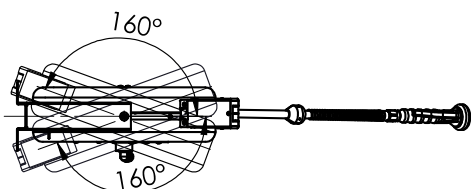

SCHVÁLENO: _____

Zepředu

Boční

CW11 = Napojení studené vody 1

Shora

Voda:

Voda SV/TV velikost trubky:

855320 (MRM10) G ½

Tlak, bar Min/Max: 1

Hlavní informace

Vnější rozměry, Šířka	150 mm
Vnější rozměry, Hloubka	486 mm
Vnější rozměry, Výška	465 mm
Netto váha:	14.43 kg

 Příslušenství
 MaxiReel samonavíjecí hadice s pistolí, 10m